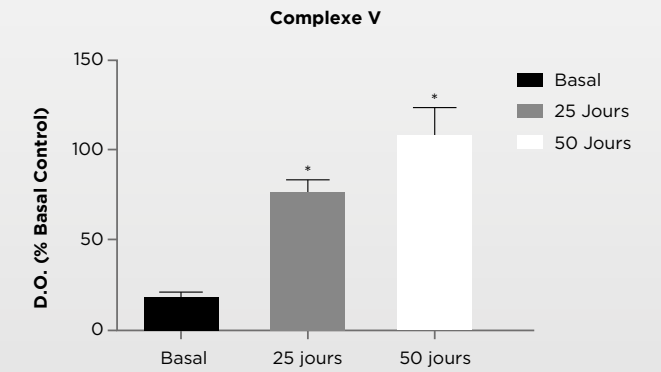

LA CLÉ SE TROUVE DANS LES MITOCHONDRIES

PAS DE BIOW AVEC BIOW

PLUS DE RENDEMENT
PLUS D'ÉNERGIE (ATP)