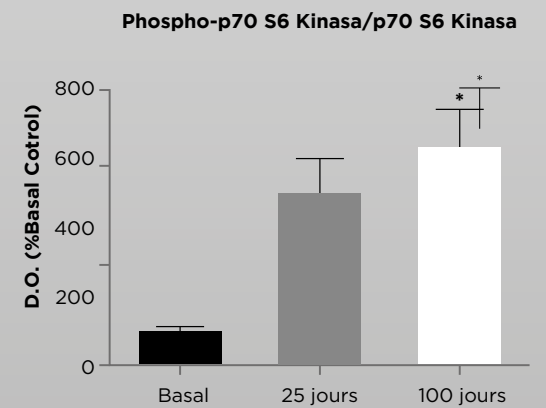

DEEP ANTIOX SYSTEMS.

LA CLÉ SE TROUVE DANS LES MITOCHONDRIES

PAS DE BIOW AVEC BIOW

PLUS DE RENDEMENT
 PLUS D'ÉNERGIE (ATP)

MOINS D'USURE
 MOINS DE STRESS OXYDATIF

Augmentation de la
 synthèse des protéines