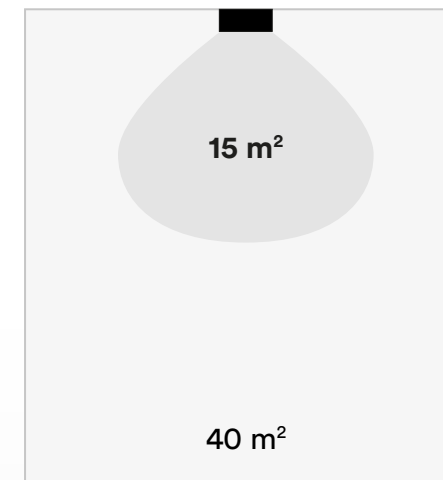

Dimensions : 456 × 180 × 267 mm

Poids : 8,7 kg

Basse puissance : 31/37 W

Emballage : 790 × 290 × 290 mm

INDUCTEUR BIOÉNERGÉTIQUE L

Dimensions : 766 × 180 × 267 mm

Poids : 12,7 kg

Puissance : 31/52 W

Emballage : 890 × 290 × 290 mm

ZONES D'INDUCTION

MOYENNE DOUX

Inducteur Bioénergétique S

Inducteur Bioénergétique L

ZONES D'INDUCTION

■ TRÈS ÉLEVÉE ■ ÉLEVÉE ■ MOYENNE ■ DOUX

Inducteur Antiox / Antiox Pro

INDUCTEUR ANTIOX

Dimensions : 708 × 190 × 260 mm

Poids : 13,4 kg

Puissance : 16 / 17 / 17,8 / 20,3 W

Emballage : 790 × 290 × 290 mm

Control total Wifi *

INDUCTEUR ANTIOX PRO

Dimensions : 708 × 190 × 260 mm