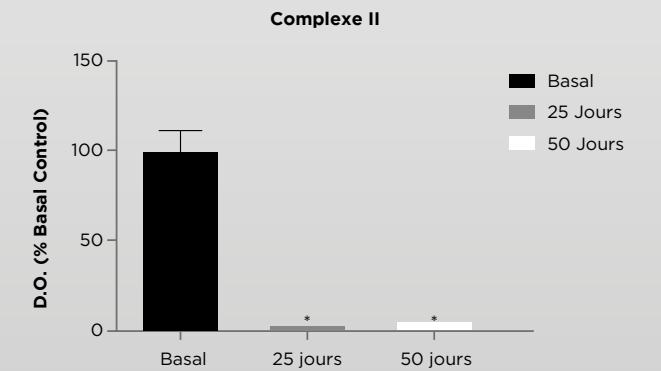

DEEP ANTIOX SYSTEMS.

LA CLÉ SE TROUVE DANS LES MITOCHONDRIES

PAS DE BIOW AVEC BIOW

PLUS DE RENDEMENT
 PLUS D'ÉNERGIE (ATP)

MOINS D'USURE
 MOINS DE STRESS OXYDATIF

Augmentation de la
 synthèse des protéines