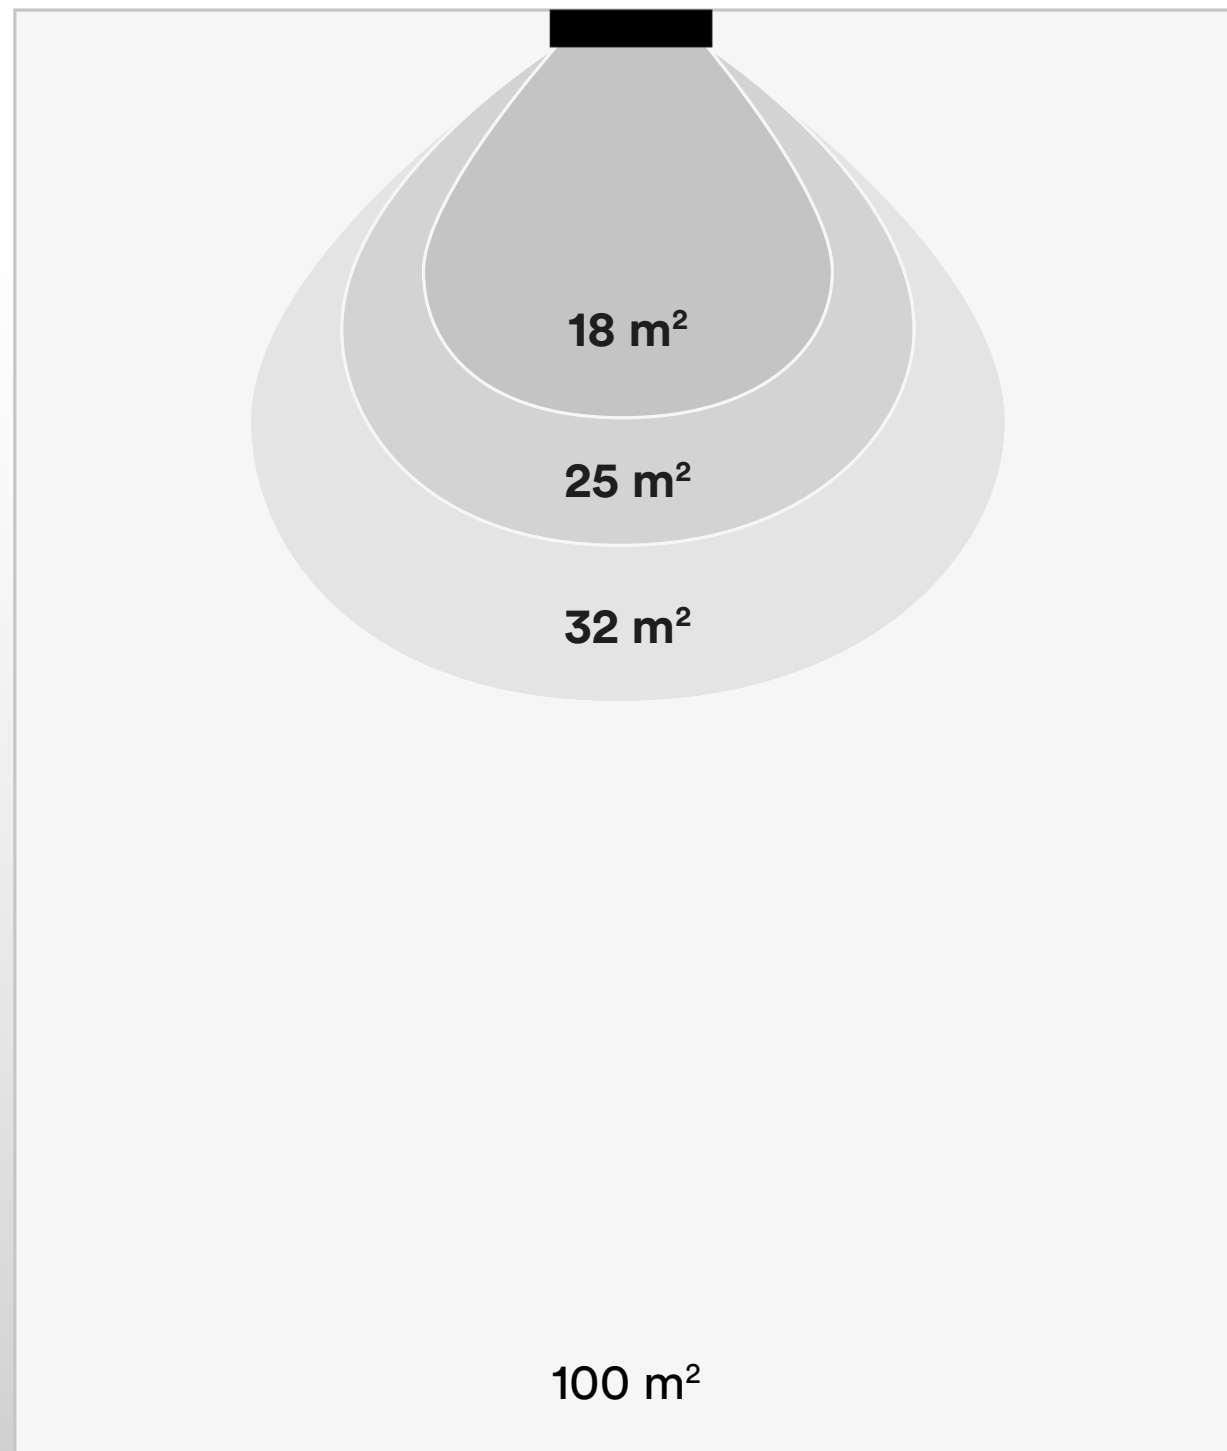

Dimensions : 456 × 180 × 267 mm

Poids : 8,7 kg

Basse puissance : 31/37 W

Emballage : 790 × 290 × 290 mm

INDUCTEUR BIOÉNERGÉTIQUE L

Dimensions : 766 × 180 × 267 mm

Poids : 12,7 kg

Puissance : 31/52 W

Emballage : 890 × 290 × 290 mm

ZONES D'INDUCTION

MOYENNE DOUX

Inducteur Bioénergétique S

Inducteur Bioénergétique L

ZONES D'INDUCTION

■ TRÈS ÉLEVÉE ■ ÉLEVÉE ■ MOYENNE ■ DOUX

Inducteur Antiox / Antiox Pro

INDUCTEUR ANTIOX

Dimensions : 708 × 190 × 260 mm

Poids : 13,4 kg

Puissance : 16 / 17 / 17,8 / 20,3 W

Emballage : 790 × 290 × 290 mm

Control total Wifi *

INDUCTEUR ANTIOX PRO

Dimensions : 708 × 190 × 260 mm