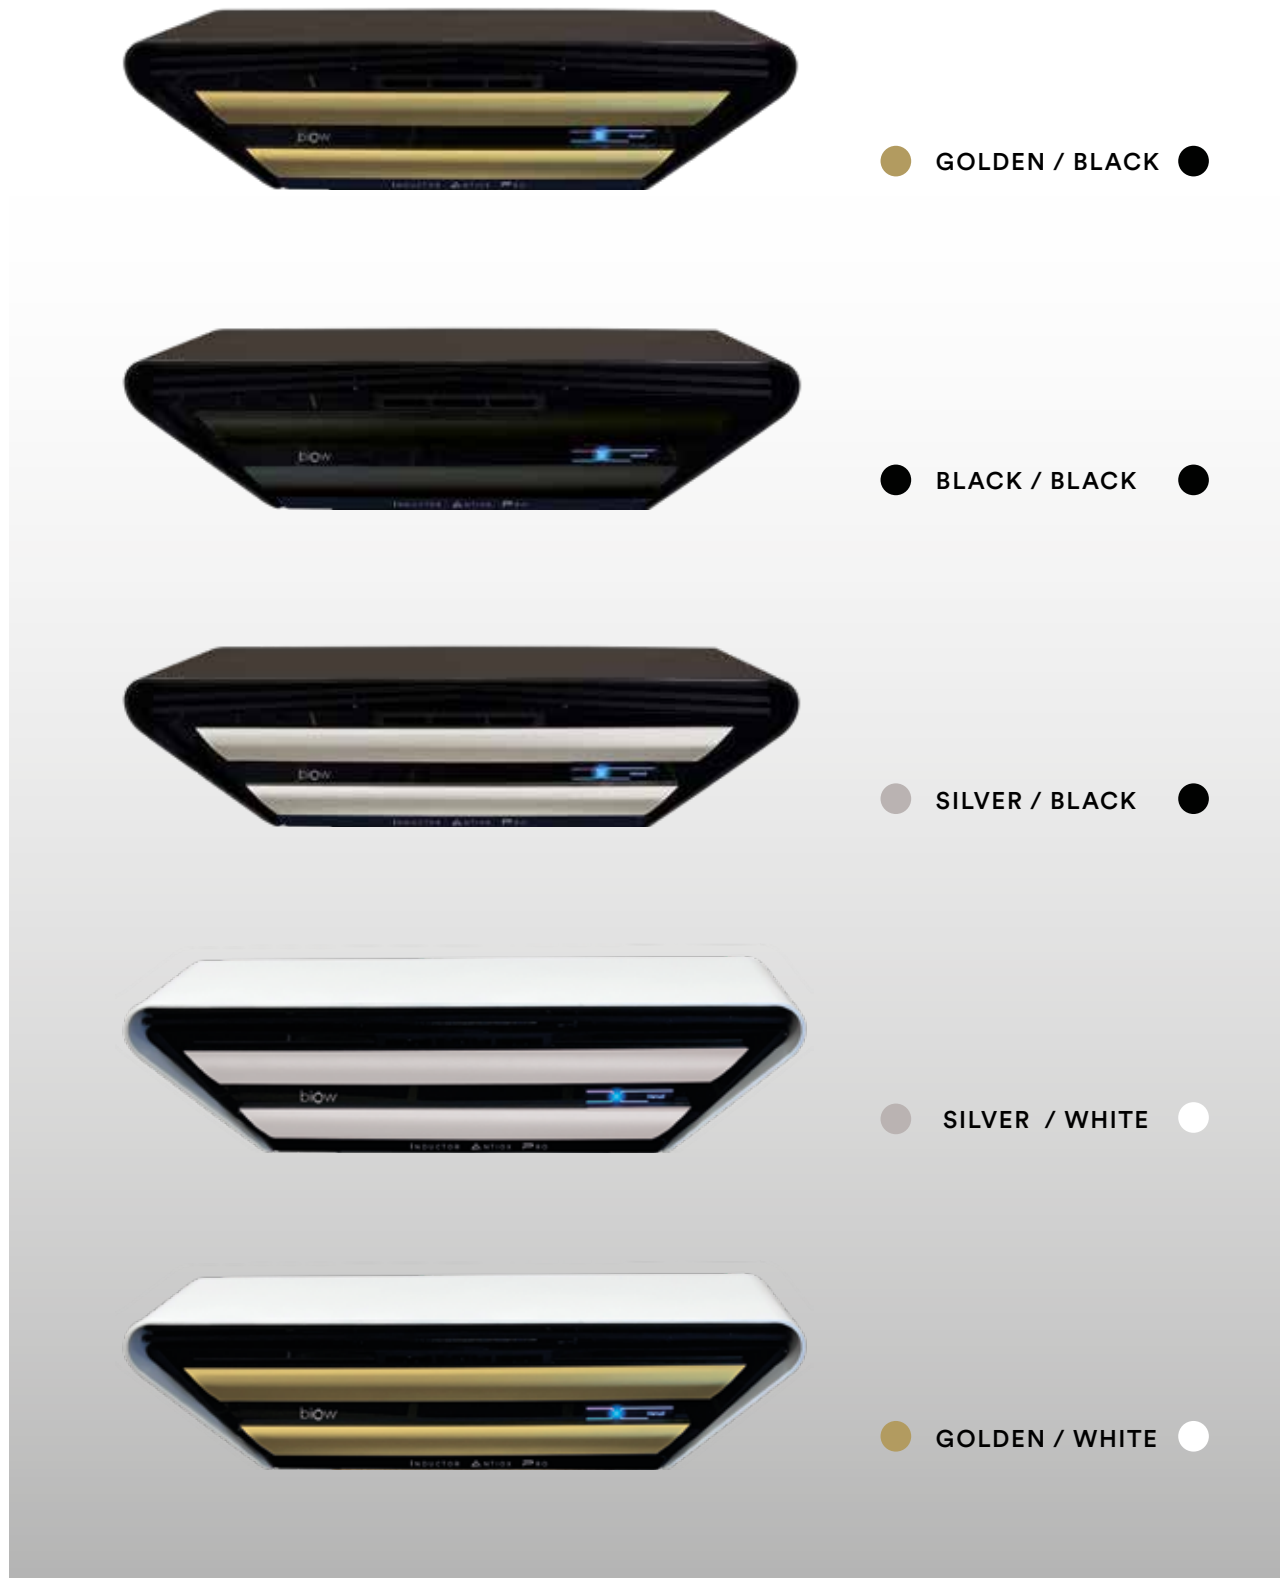

CUSTOM EDITION

Créez votre propre Biow en combinant les différentes finitions disponibles et l'adapter à votre maison.