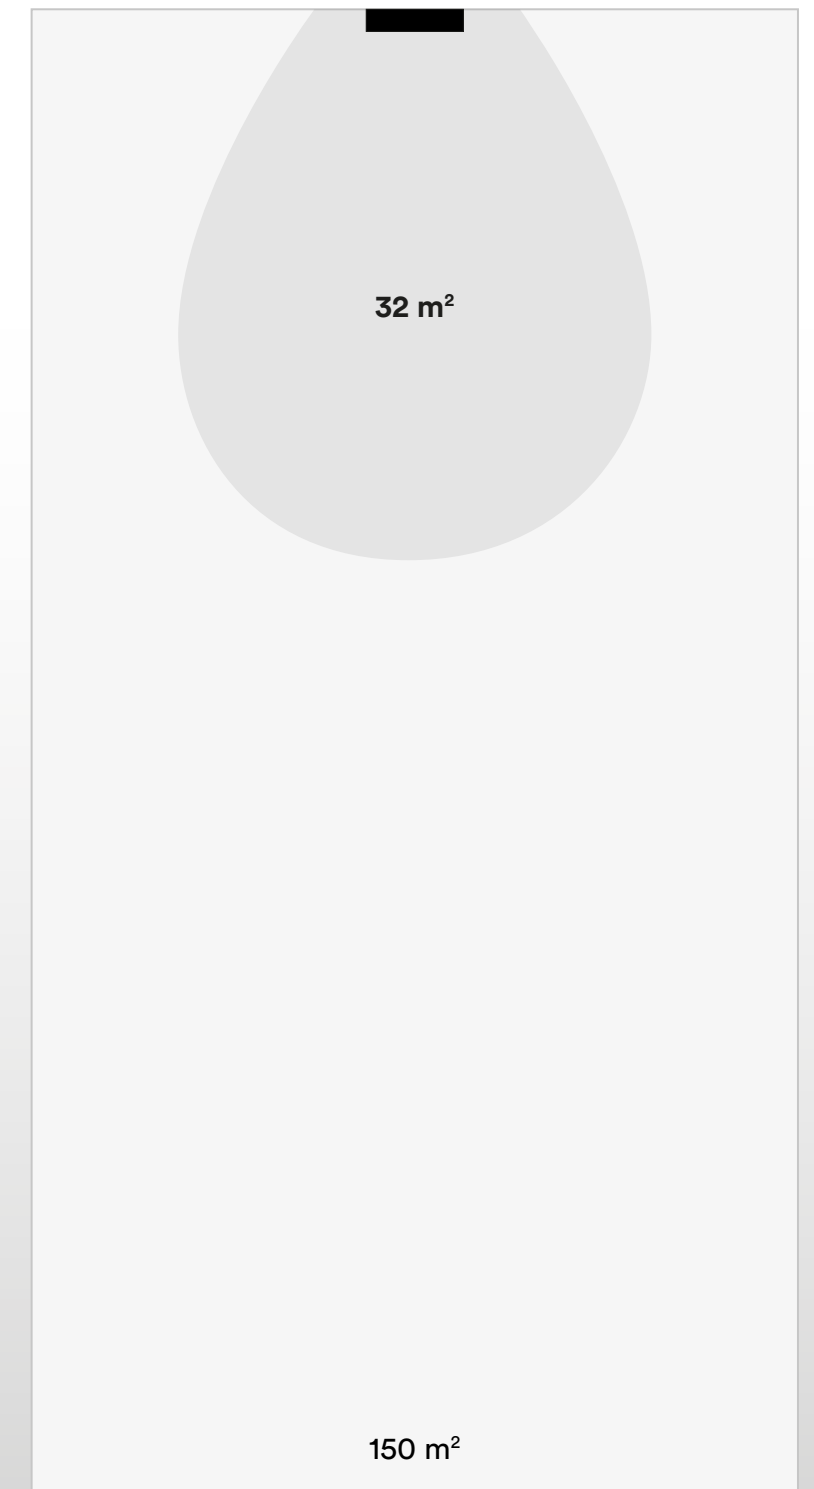

Dimensions : 456 × 180 × 267 mm

Poids : 8,7 kg

Basse puissance : 31/37 W

Emballage : 790 × 290 × 290 mm

INDUCTEUR BIOÉNERGÉTIQUE L

Dimensions : 766 × 180 × 267 mm

Poids : 12,7 kg

Puissance : 31/52 W

Emballage : 890 × 290 × 290 mm

ZONES D'INDUCTION

MOYENNE DOUX

Inducteur Bioénergétique S

Inducteur Bioénergétique L

ZONES D'INDUCTION

■ TRÈS ÉLEVÉE ■ ÉLEVÉE ■ MOYENNE ■ DOUX

Inducteur Antiox / Antiox Pro